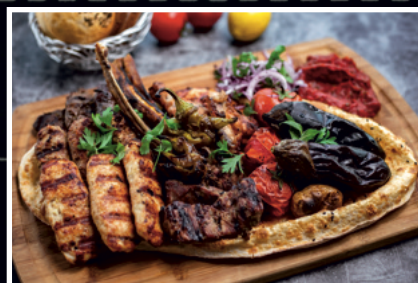

ANTRICOT VITA

39LEI/300GR

T-BONE VITA

75LEI/500GR

PASTRAMA BERBECUT

36LEI/250GR

GUSTARI CALDE

OMLETA SUNCA SI CASCAVAL, ROSII, BRANZA	19 LEI/300GR
OUA OCHIURI, ROSII, BRANZA	17 LEI/300GR
ARIPIOARE PICANTE	25 LEI/250GR
MBSO	25 LEI/250GR
PUI SHANGHAI	25 LEI/250GR
PACHETELE PRIMAVERA	25 LEI/250GR
CASCAVAL PANE	25 LEI/200GR
SNITEL PUI	25 LEI/250GR
SNITEL PORC	26 LEI/250GR
CREVETI IN CARTOF	29 LEI/200GR
CRISPY PUI	25 LEI/250GR